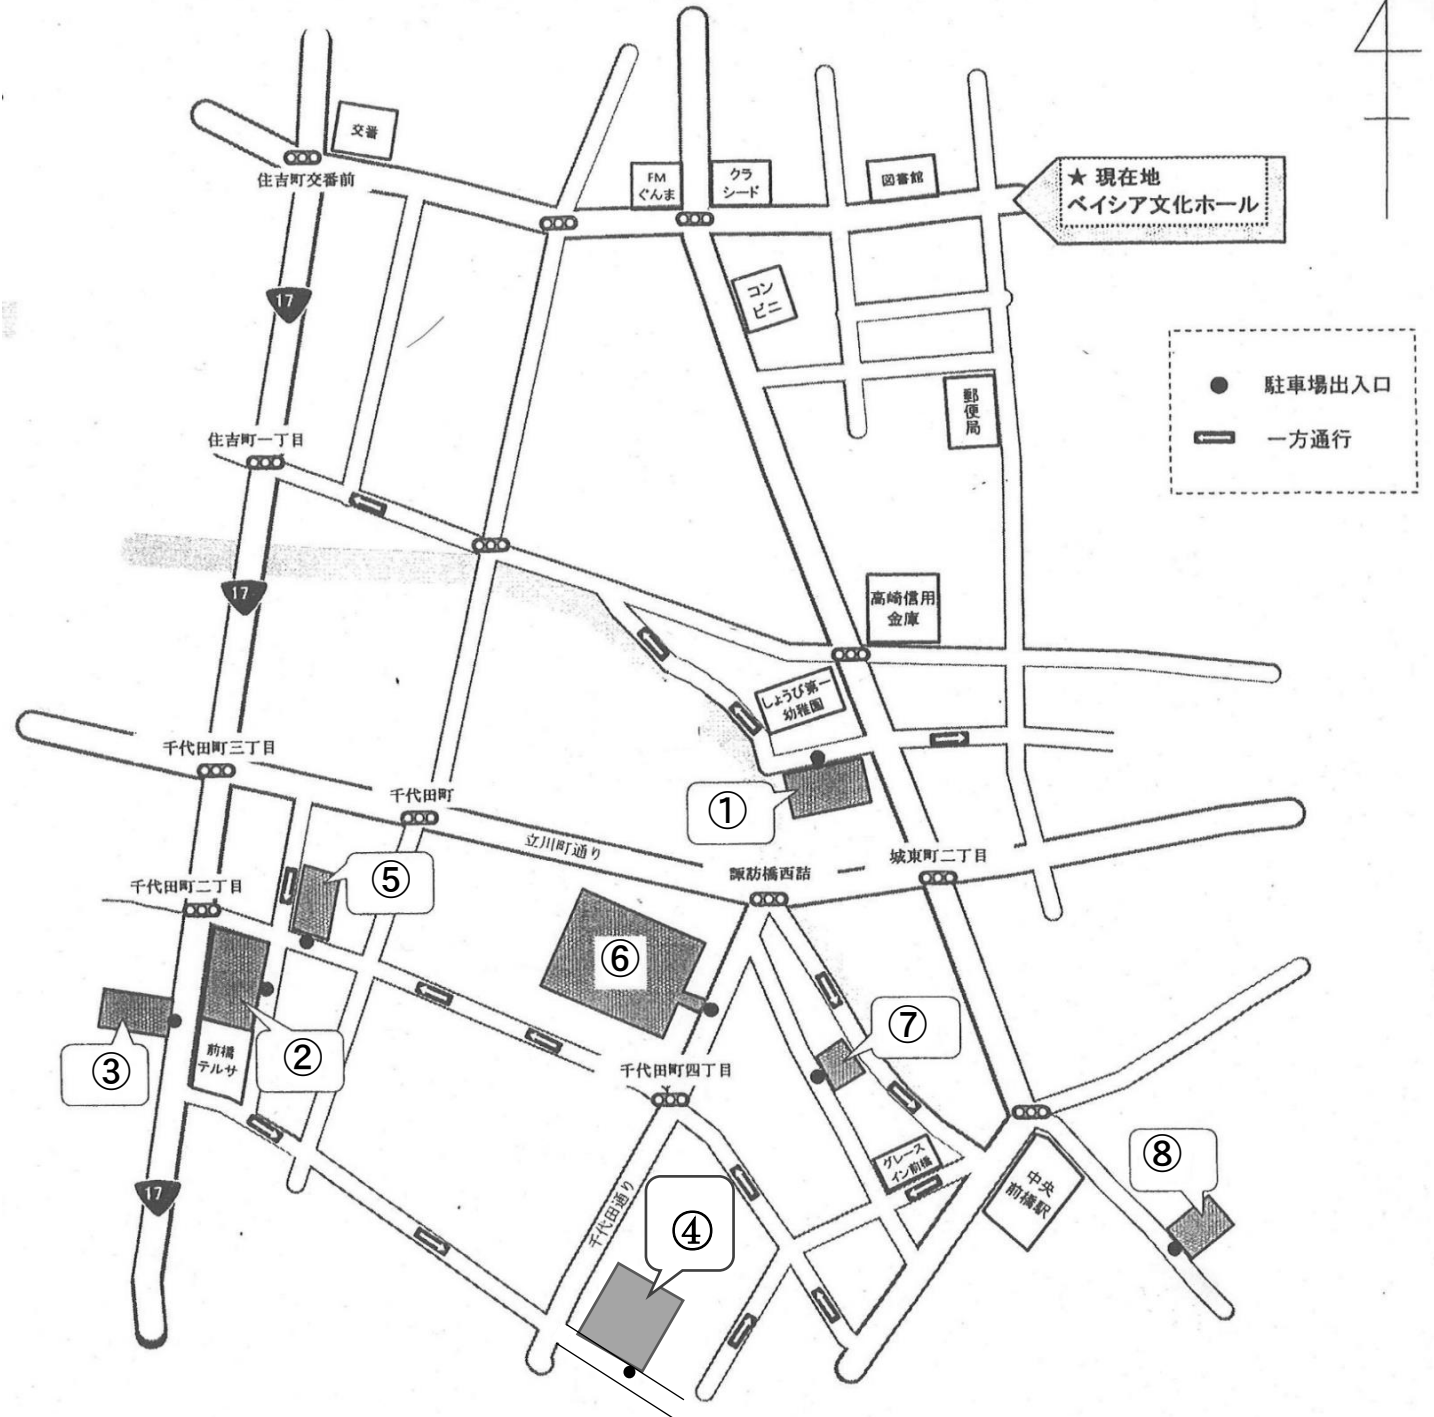

【近隣の駐車場のご案内】

- ① 広瀬川サンワパーキング(約 650m)
 (市営パーク城東)
 前橋市城東町 2-3-8 TEL027-234-2156
 414 台 24 時間
- ② 市営パーク 5 番街 (約 1.1km)
 前橋市千代田町 2-5-5 TEL027-232-3857
 442 台 24 時間
- ③ K' BIX パーキング千代田 (約 1.1km)
 (市営パーク千代田)
 前橋市千代田町 2-2-1 TEL027-234-2126
 200 台 24 時間
- ④ K' BIX パーキング元気 21 (約 1.1km)
 (前橋市民交流プラザ等 P)
 前橋市千代田町 5-1-16 TEL027-210-2273
 314 台 24 時間
- ⑤ 前橋中央駐車場 (約 1.1km)
 前橋市千代田町 2-8-22 TEL027-232-5739
 165 台 24 時間
- ⑥ にこにこパーキング (約 1.0km)
 前橋市千代田町 4-11-1 TEL027-219-0457
 181 台 24 時間
- ⑦ いたみパーキングビル (約 1.0km)
 前橋市千代田町 5-18-12 TEL027-234-4401
 70 台 24 時間
- ⑧ パラカ前橋市城東町第 1 (約 1.2km)
 前橋市城東町 4-2 TEL0120-100-608
 60 台 24 時間

※ () 内はベイシア文化ホールからのおよその距離です。